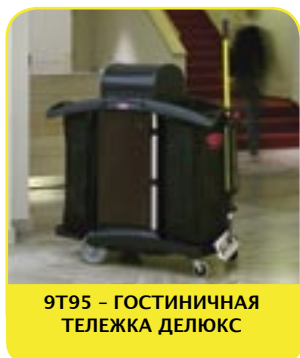

Компактная серия

Высокоэстетичный и эргономичный дизайн Компактной гостиничной тележки сочетает великолепные свойства для уборки и легкий вес. Широкая гамма аксессуаров обеспечивает дополнительные функции, увеличивает производительность при небольшом объеме, облегчающем хранение

ЗАКРУГЛЕННОЕ ЗАЩИТНОЕ ОТДЕЛЕНИЕ
Двустороннее отделение для защиты предметов для уборки, закрывается на ключ, при этом обеспечивается удобный доступ.

**ЭРГОНОМИЧНЫЕ
КОМФОРТАБЕЛЬНЫЕ
РУЧКИ**

Улучшенный дизайн ручек делает тележку более маневренной для всех пользователей, Помогает уменьшить травматизм на работе.

**МАТЕРЧАТЫЙ ОРГАНИЗЕР
С 9-Ю КАРМАНАМИ**

Позволяет поместить широкий ассортимент различных предметов для уборки (заказывается дополнительно).

**МАТЕРЧАТЫЙ СЕТЧАТЫЙ
ЧЕХОЛ ДЛЯ БЕЛЬЯ**

Позволяет поместить до 22 полотенца стандартного размера (заказывается дополнительно).

**ЗАЩИТНОЕ ОТДЕЛЕНИЕ И ЗАПИРАЕМЫЕ
ДВЕРЦЫ**

Легко открываемое отделение и дверцы скрывают предметы для уборки, при этом обеспечивается удобный доступ с обеих сторон тележки, что экономит время и повышает производительность горничных.

**СОВОК ДЛЯ МУСОРА
LOBBY PRO™ И
ДЕРЖАТЕЛЬ ДЛЯ
ПЫЛЕСОСА**

Удерживает профессиональные вертикальные пылесосы.

**МАТЕРЧАТЫЙ ЧЕХОЛ
ВЫСОКОЙ
ВМЕСТИМОСТИ**

Матерчатые чехлы из хлорвинила, с застежкой «молния» и боковым доступом вмещают до 129 л мусора или грязного белья.

Поставляется
в двух цветах дверец

Черный Под дерево

**9T78 - ГОСТИНИЧНАЯ
ТЕЛЕЖКА ПОВЫШЕННОЙ
БЕЗОПАСНОСТИ**

Со стандартным Отделением для безопасности, Запираемыми дверцами и дополнительными Аксессуарами.

Средняя производительность: 10 - 12 комнат*